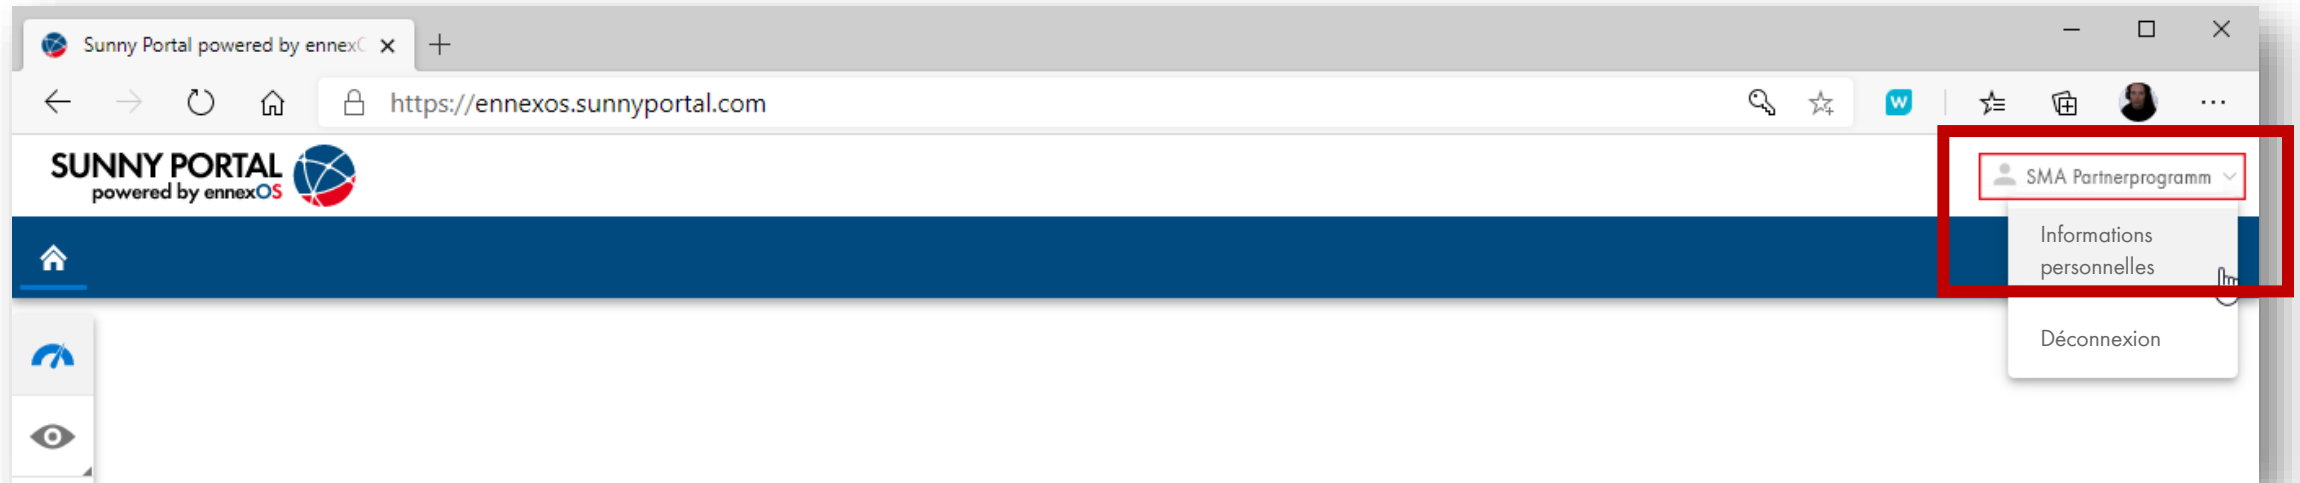

S'inscrire au Cashback SMA dans **Sunny Portal** (2/3)

Étape 2 :

Sélectionnez votre profil dans le menu pour modifier vos informations sous « Données personnelles ».